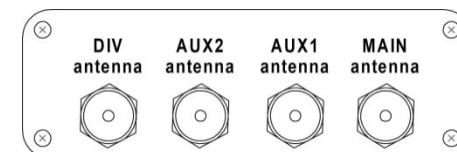

Адаптер KROKS KSS-Cse 4x4 M.2 для m.2 LTE модема с поддержкой MIMO 4x4