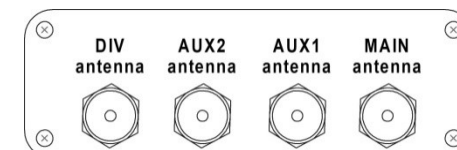

Адаптер KROKS KSS-Cse 4x4 M.2 для m.2 LTE модема с поддержкой MIMO 4x4