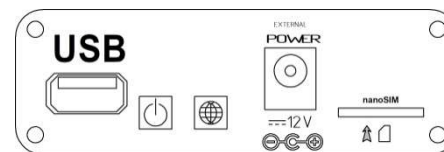

Адаптер KROKS KSS-Cse 4x4 M.2 для m.2 LTE модема с поддержкой MIMO 4x4