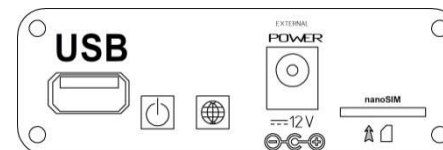

Адаптер KROKS KSS-Cse 4x4 M.2 для m.2 LTE модема с поддержкой MIMO 4x4